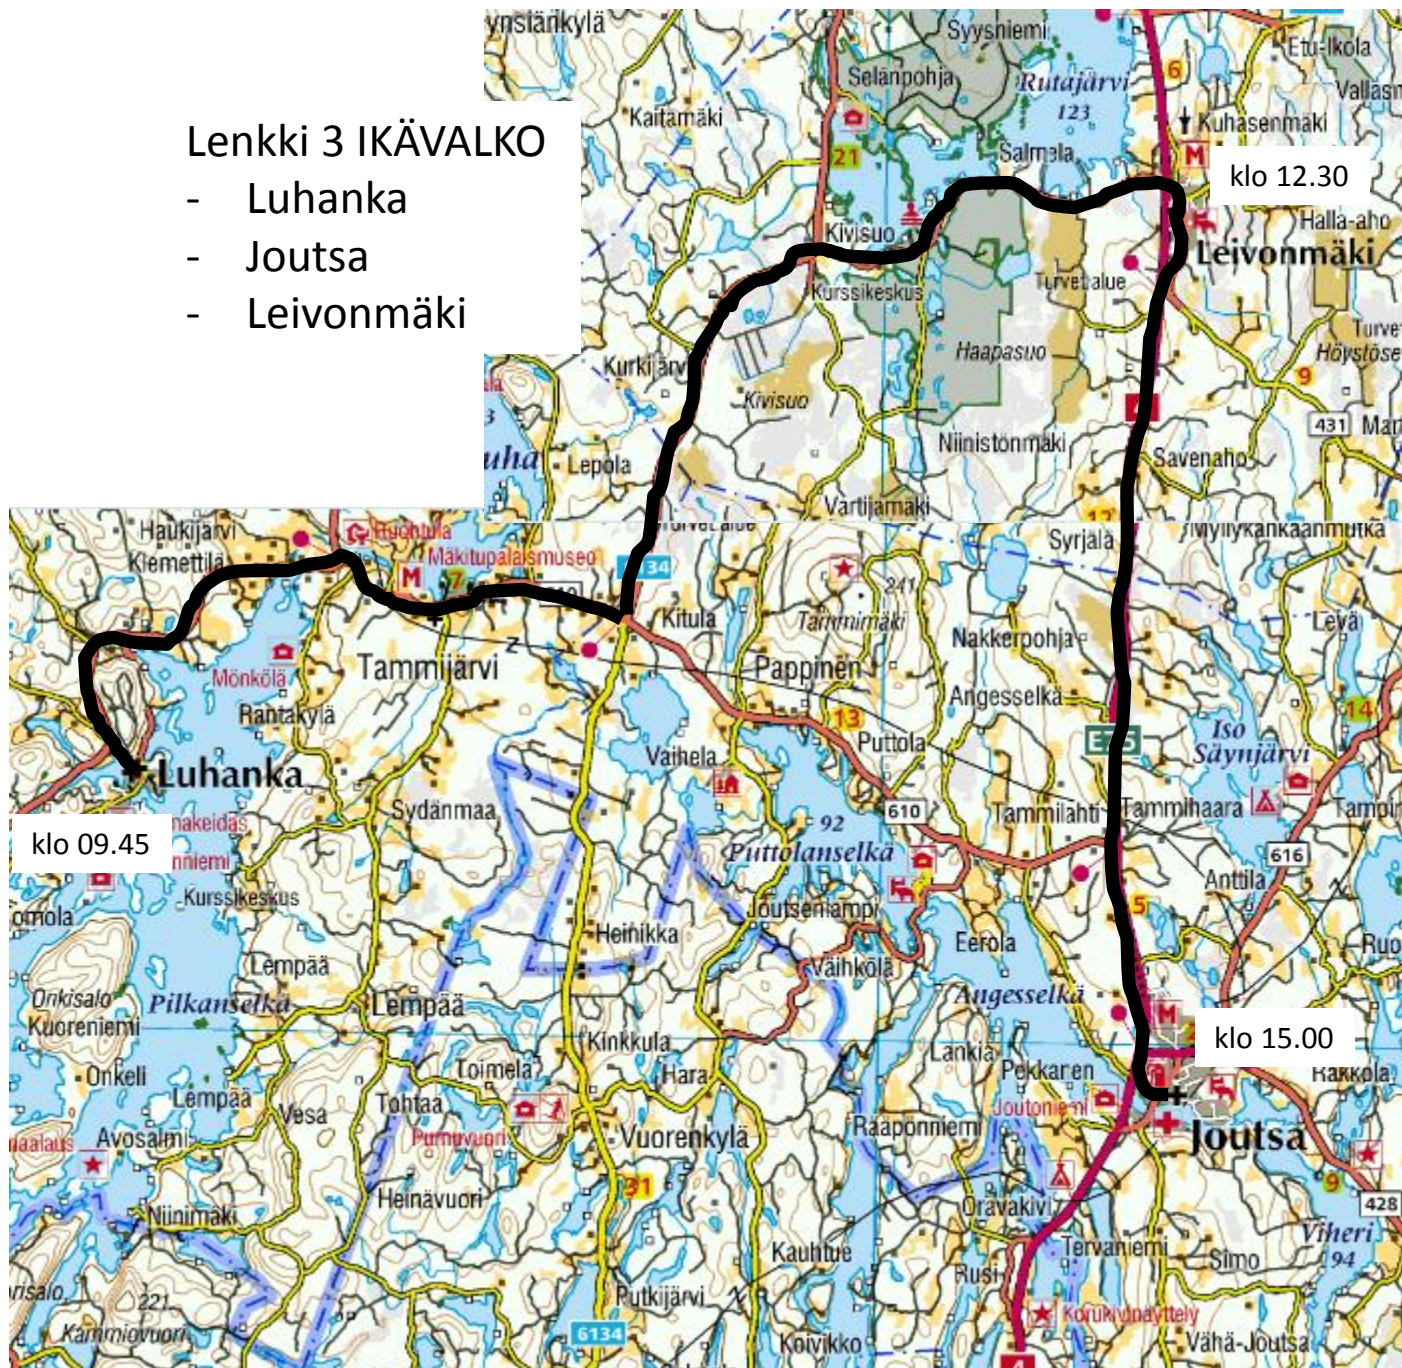

## Lenkki 2 LEPPÄKORPI

- Jämsä
- Jämsänkoski
- Koskenpää
- Kuorevesi

### Lenkki 3 IKÄVALKO

- Luhanka
- Joutsa
- Leivonmäki

## Lenkki 6 IMPPOLA

- Keuruu
- Haapamäki
- Pihlajavesi

## Lenkki 7 ISOJÄRVI

- Petäjävesi
- Multia

klo 12.30

klo 09.45