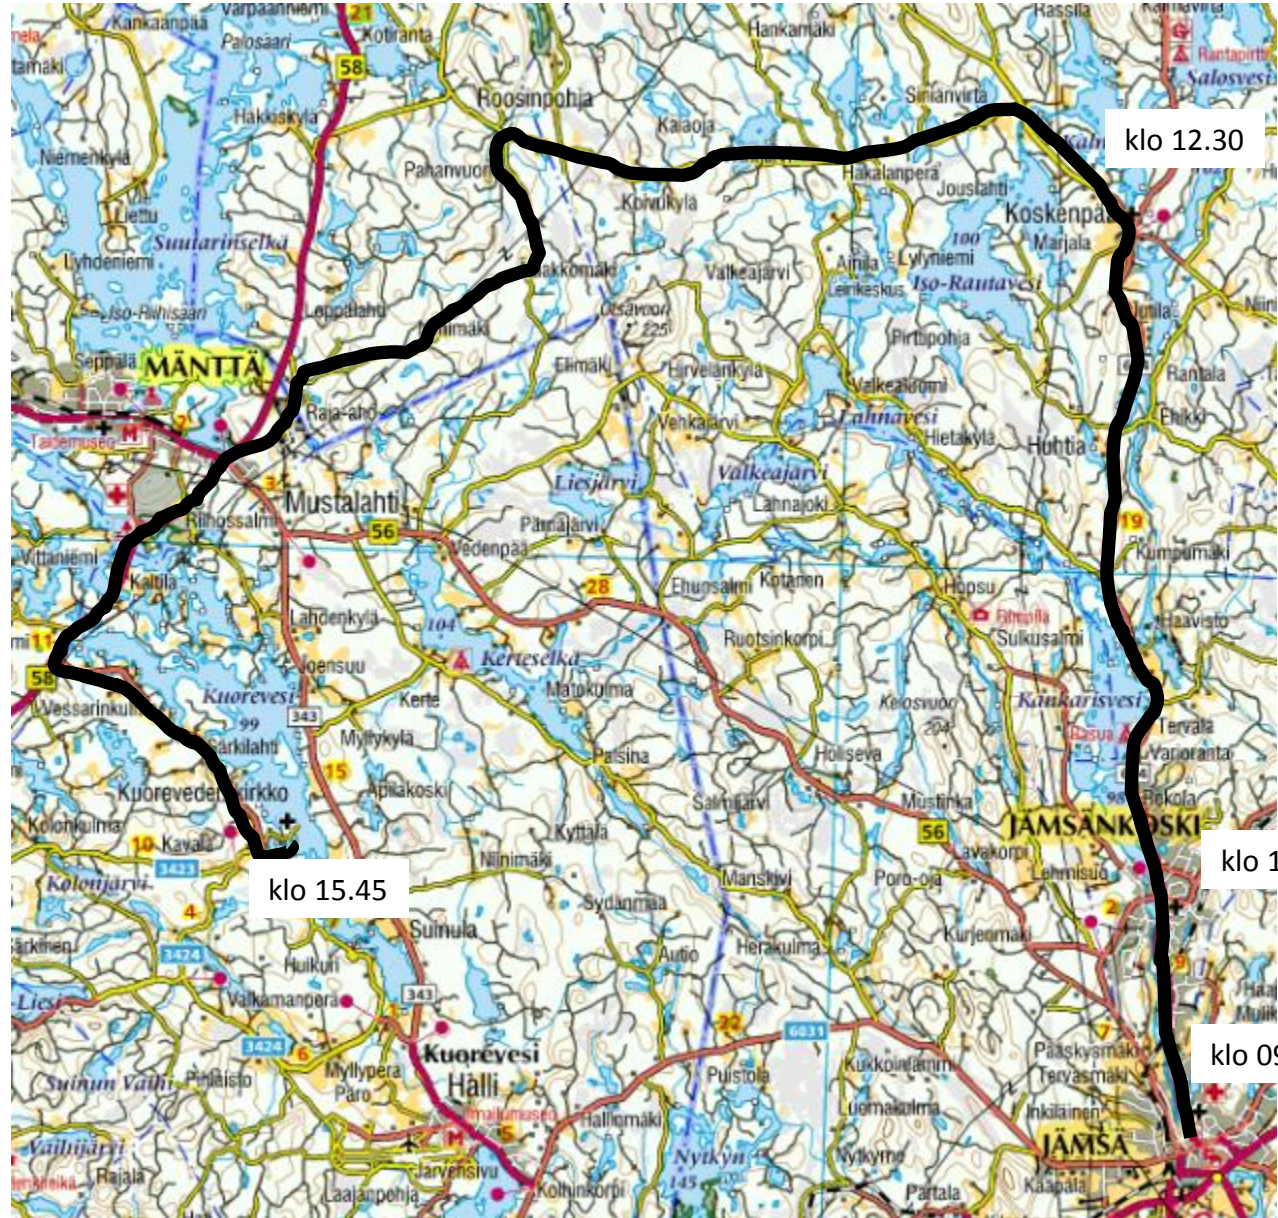

## Lenkki 2 LEPPÄKORPI

- Jämsä
- Jämsänkoski
- Koskenpää
- Kuorevesi

### Lenkki 3 IKÄVALKO

- Luhanka
- Joutsa
- Leivonmäki

## Lenkki 6 IMPPOLA

- Keuruu
- Haapamäki
- Pihlajavesi

## Lenkki 7 ISOJÄRVI

- Petäjävesi
- Multia

klo 12.30

klo 09.45