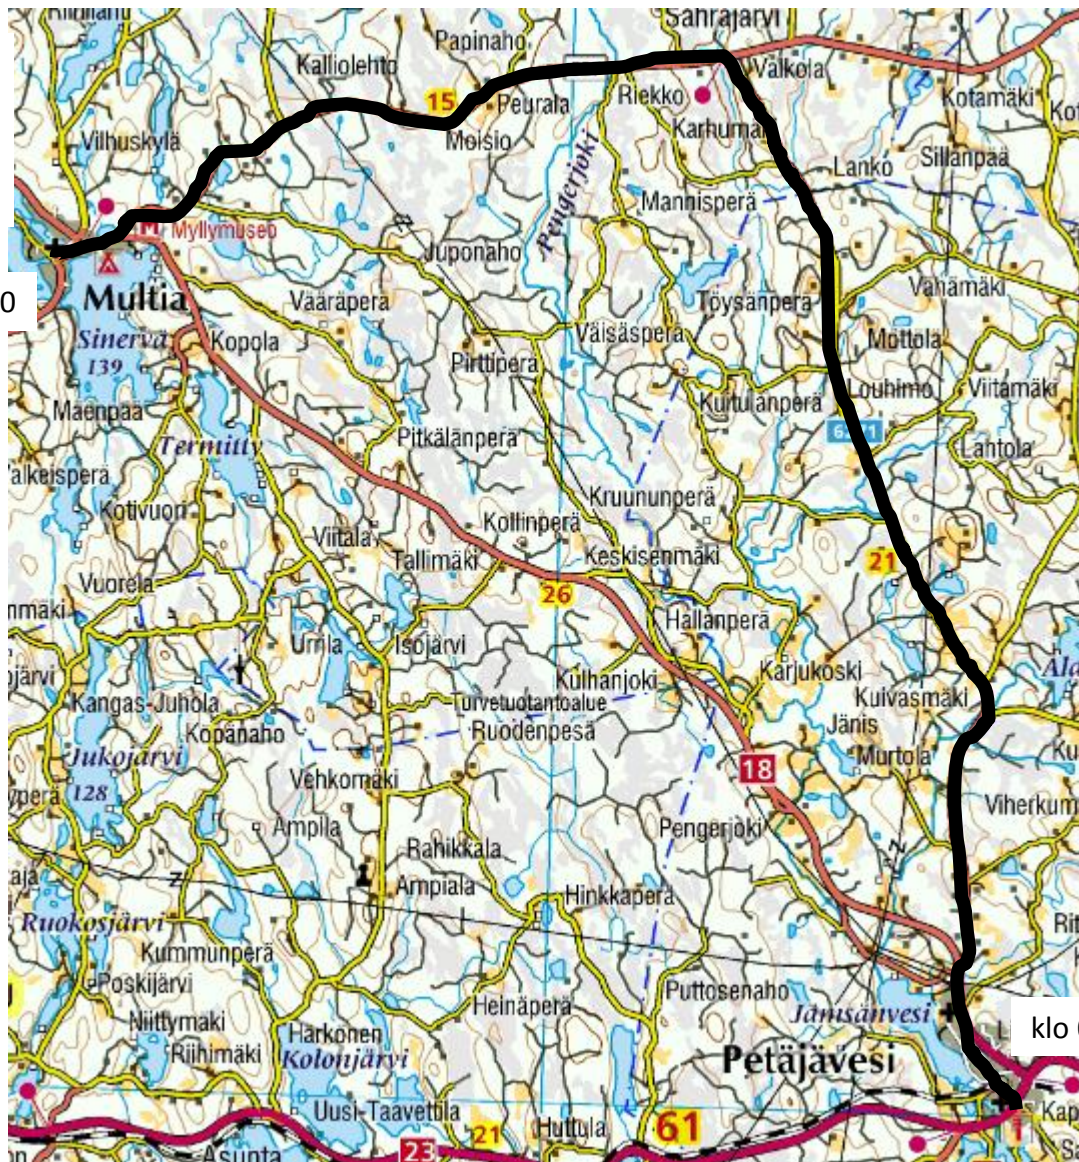

## Lenkki 2 LEPPÄKORPI

- Jämsä
- Jämsänkoski
- Koskenpää
- Kuorevesi

## Lenkki 5 KAIPIA

- Jyväskylä
- Säynätsalo
- Muurame
- Korpilahti

## Lenkki 6 IMPPOLA

- Keuruu
- Haapamäki
- Pihlajavesi

## Lenkki 7 ISOJÄRVI

- Petäjävesi
- Multia

klo 12.30

klo 09.45