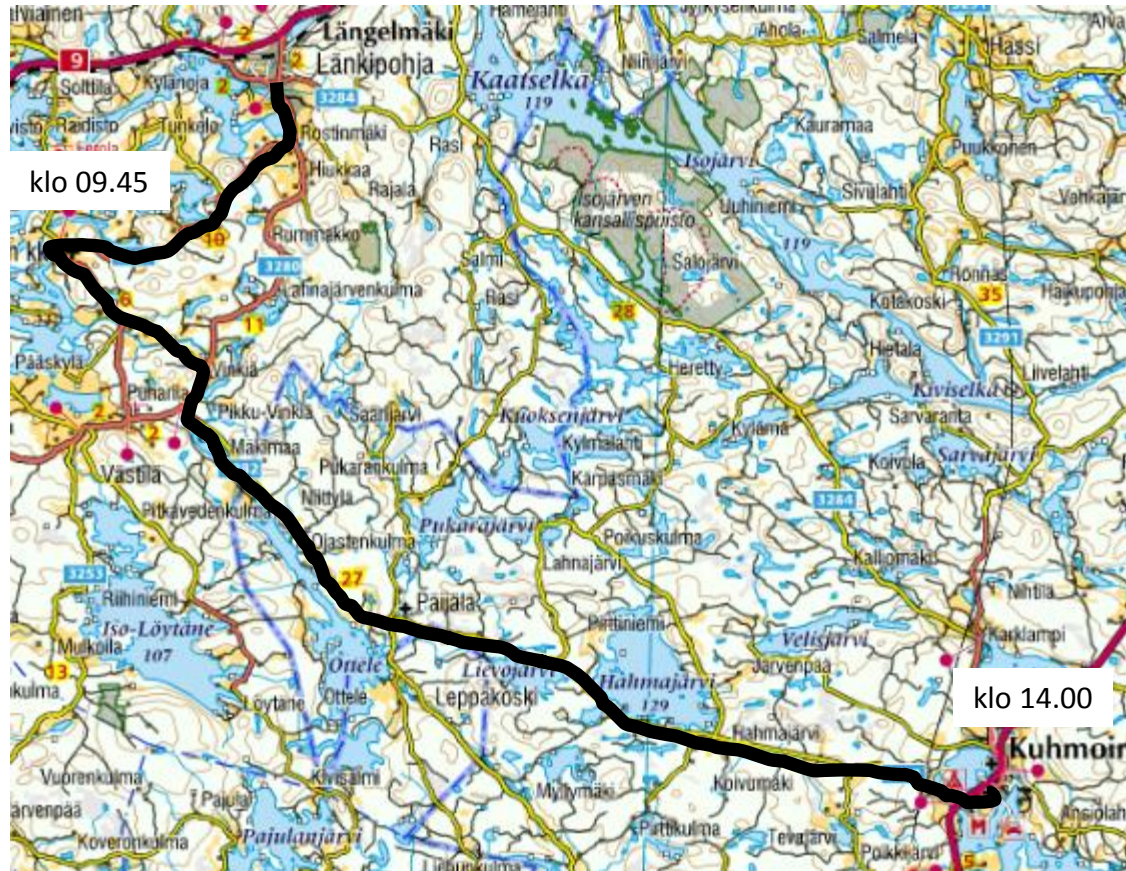

## Lenkki 2 LEPPÄKORPI

- Jämsä
- Jämsänkoski
- Koskenpää
- Kuorevesi

### Lenkki 3 IKÄVALKO

- Luhanka
- Joutsa
- Leivonmäki

## Lenkki 6 IMPPOLA

- Keuruu
- Haapamäki
- Pihlajavesi

## Lenkki 7 ISOJÄRVI

- Petäjävesi
- Multia

klo 12.30

klo 09.45