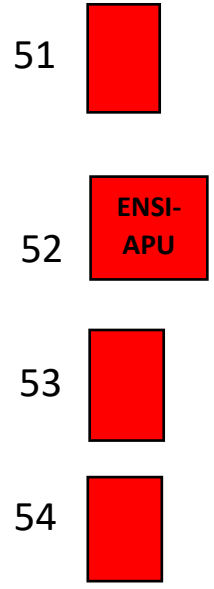

PALETIN KAUPPAKESKUS

SISÄÄNKÄYNTI

VARATTU
MERKITTY
PUNAISELLA

KÄYTÄVÄ

KÄYTÄVÄ

SILTA
PELLOLLE