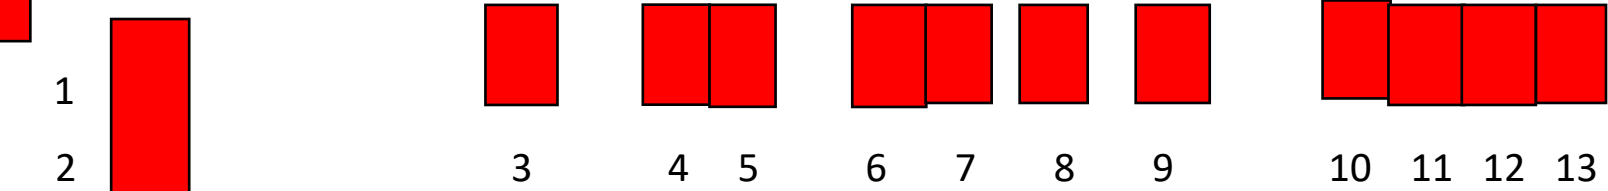

PALETIN KAUPPAKESKUS

SISÄÄNKÄYNTI

VARATTU
MERKITTY
PUNAISELLA

KÄYTÄVÄ

KÄYTÄVÄ

SILTA
PELLOLLE