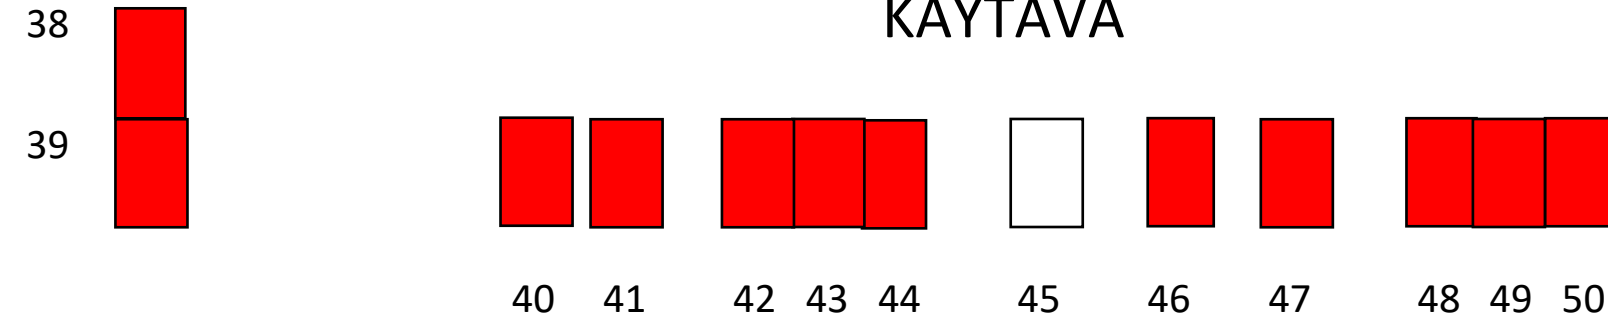

PALETIN KAUPPAKESKUS

SISÄÄNKÄYNTI

VARATTU
MERKITTY
PUNAISELLA

KÄYTÄVÄ

KÄYTÄVÄ

SILTA
PELLOLLE