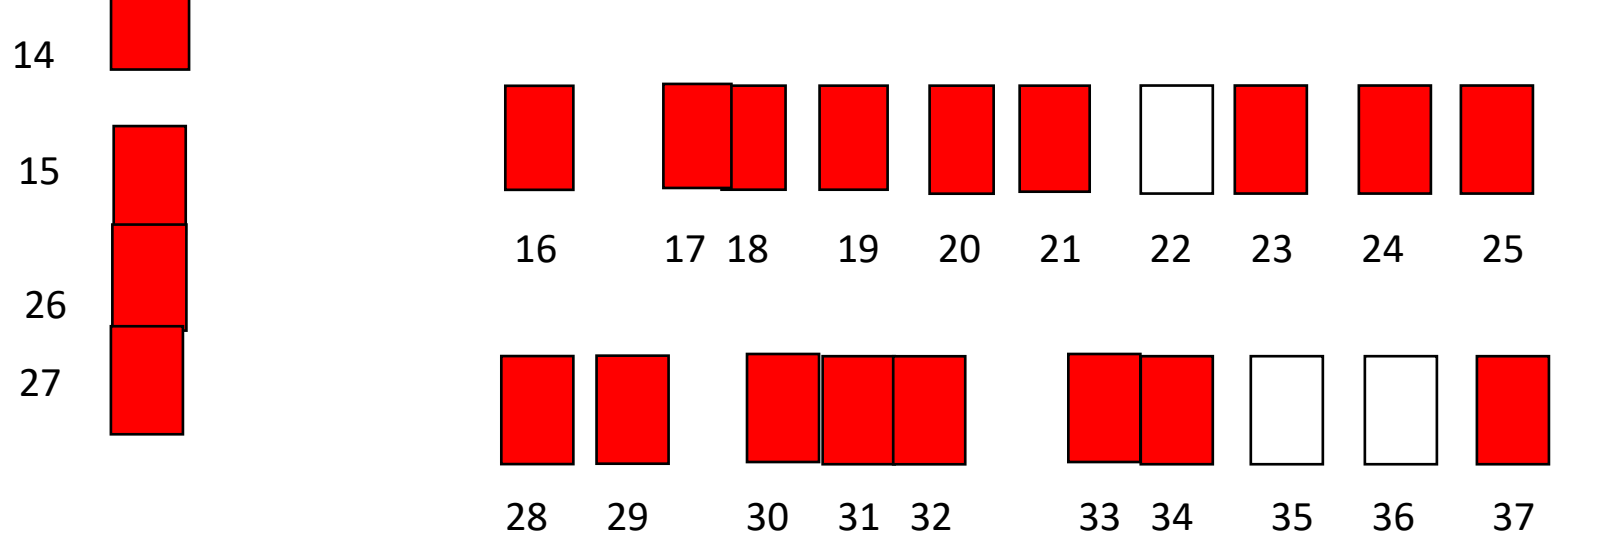

PALETIN KAUPPAKESKUS

SISÄÄNKÄYNTI

VARATTU
MERKITTY
PUNAISELLA

KÄYTÄVÄ

KÄYTÄVÄ

SILTA
PELLOLLE